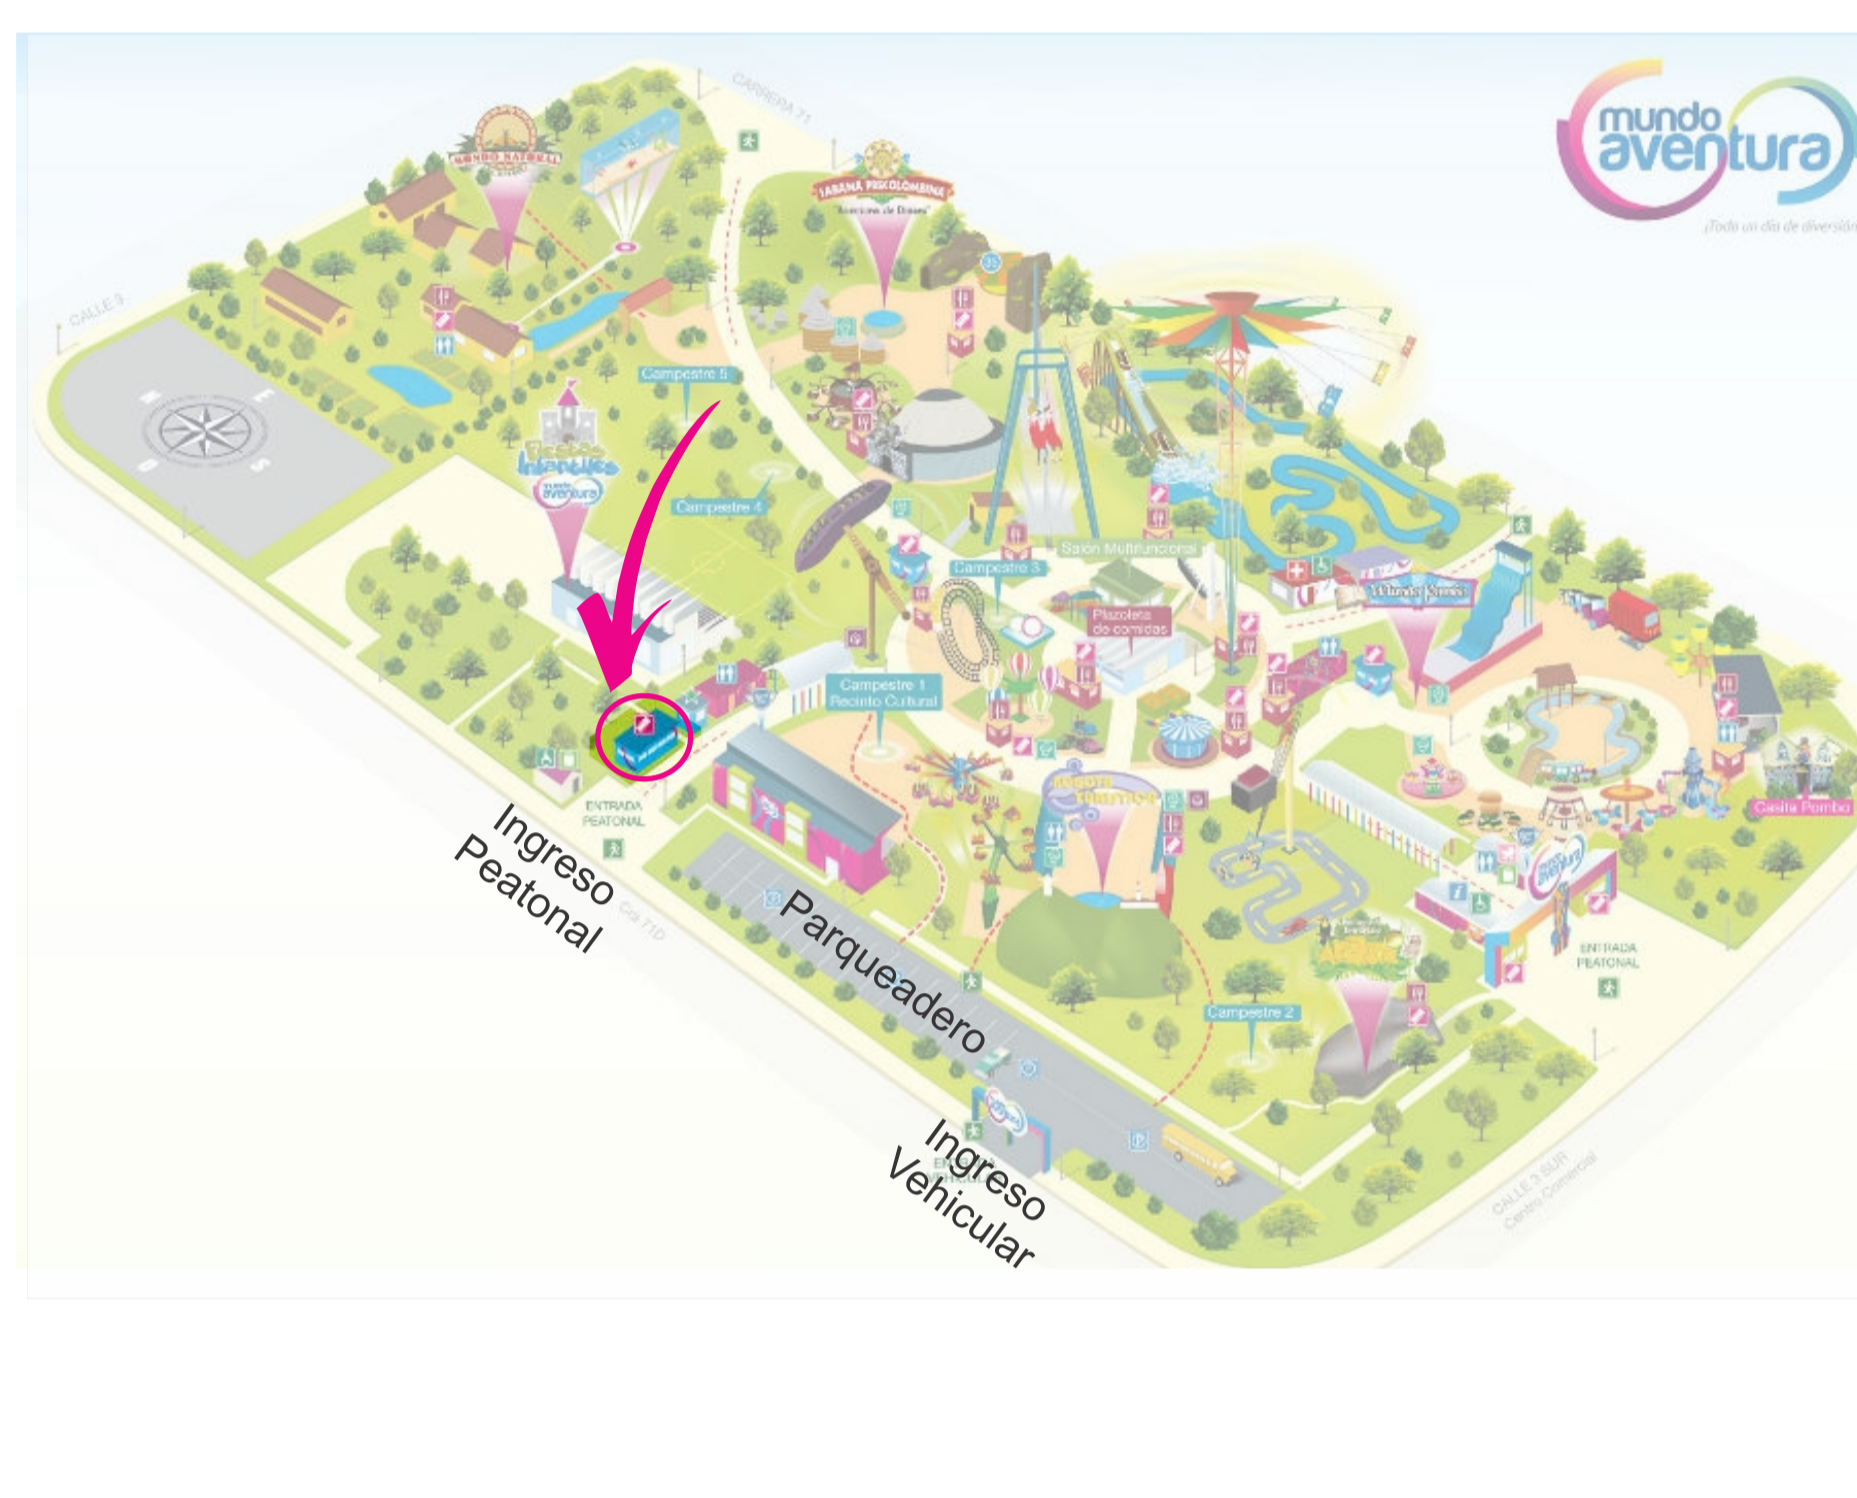

Jugando la Lotería de Bogotá

obtienes más

beneficios

LOTERÍA DE BOGOTÁ

La que más billete da

Si elegiste el convenio con el Parque Mundo Aventura ten presente las siguientes indicaciones

¡MUCHO MÁS QUE DIVERSIÓN!

1. Después de recibir el correo electrónico de parte de la Lotería cuentas con 30 días calendario para asistir al parque Mundo Aventura

2. Planea tu día de diversión primero revisando los horarios del parque antes de asistir.

3. El día que decidas ir al parque, dirígete a la Taquilla Integral No. 14 ubicada dentro del parqueadero del parque

Presenta el documento de identificación que usaste para validar el convenio, más \$3.000 por cada fracción si deseas el pasaporte Lotería de Bogotá. Recuerda que cada fracción validada equivale a un pasaporte.

Nota: Puedes acercarte a la taquilla con una carta de autorización emitida por parte del usuario registrado en el convenio, la imagen o fotocopia del documento de identidad que fue validado con el código más los 3.000 pesos por fracción validada en caso que el jugador registrado no pueda asistir al parque.